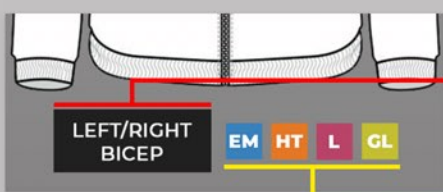

LEFT/RIGHT CHEST EM HT GL

LEFT/RIGHT BICEP EM HT GL

LEFT/RIGHT BOTTOM HEM HT GL

LEFT/RIGHT WAIST HT GL

LEFT/RIGHT CUFF HT GL

BACK YOKE EM HT GL

LEFT/RIGHT SHOULDER EM HT GL

**LEGEND**

Decoration Location

Possible Decoration Method(s)

**DECORATION METHODS**

EM = EMBROIDERY  
L = LASER

HT = HEAT TRANSFER  
GL = GLOSS LASER