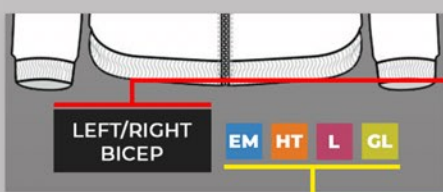

LEFT/RIGHT CHEST EM HT

RIGHT BICEP EM HT

LEFT BICEP POCKET HT GL

LEFT/RIGHT BOTTOM HEM HT

LEFT/RIGHT WAIST HT

LEFT/RIGHT CUFF HT

LEFT/RIGHT SHOULDER EM HT

BACK YOKE EM HT

**LEGEND**

Decoration Location

Possible Decoration Method(s)

**DECORATION METHODS**

EM = EMBROIDERY  
L = LASER

HT = HEAT TRANSFER  
GL = GLOSS LASER