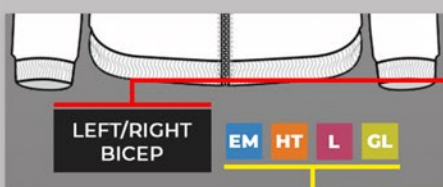

LEFT/RIGHT CHEST
EM HT GL

LEFT/RIGHT BICEP
EM HT GL

LEFT/RIGHT BOTTOM HEM
HT GL

LEFT/RIGHT CUFF
HT GL

BACK YOKE
EM HT GL

LEFT/RIGHT SHOULDER
HT GL

FULL BACK
EM HT GL

LEGEND

Decoration Location

Possible Decoration Method(s)

DECORATION METHODS

EM = EMBROIDERY
L = LASER

HT = HEAT TRANSFER
GL = GLOSS LASER