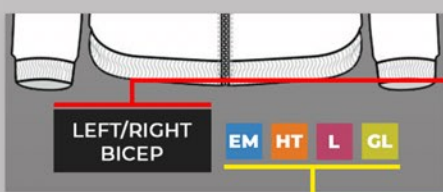

LEFT/RIGHT CHEST EM

LEFT/RIGHT BICEP EM

BACK YOKE EM HT

FULL BACK EM

LEFT/RIGHT SHOULDER EM HT

LEGEND

Decoration Location
Possible Decoration Method(s)

DECORATION METHODS

EM = EMBROIDERY HT = HEAT TRANSFER
L = LASER GL = GLOSS LASER