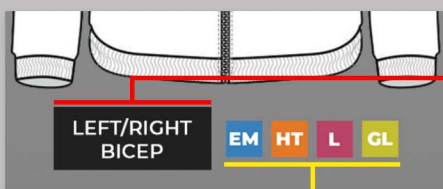

LEFT/RIGHT CHEST EM HT

LEFT/RIGHT BICEP EM HT

LEFT/RIGHT CUFF HT

LEFT/RIGHT BOTTOM HEM HT

LEFT/RIGHT WAIST HT

FULL BACK EM HT

LEFT/RIGHT SHOULDER EM HT

BACK YOKE EM HT

LEGEND

Decoration Location

Possible Decoration Method(s)

DECORATION METHODS

EM = EMBROIDERY
L = LASER

HT = HEAT TRANSFER
GL = GLOSS LASER